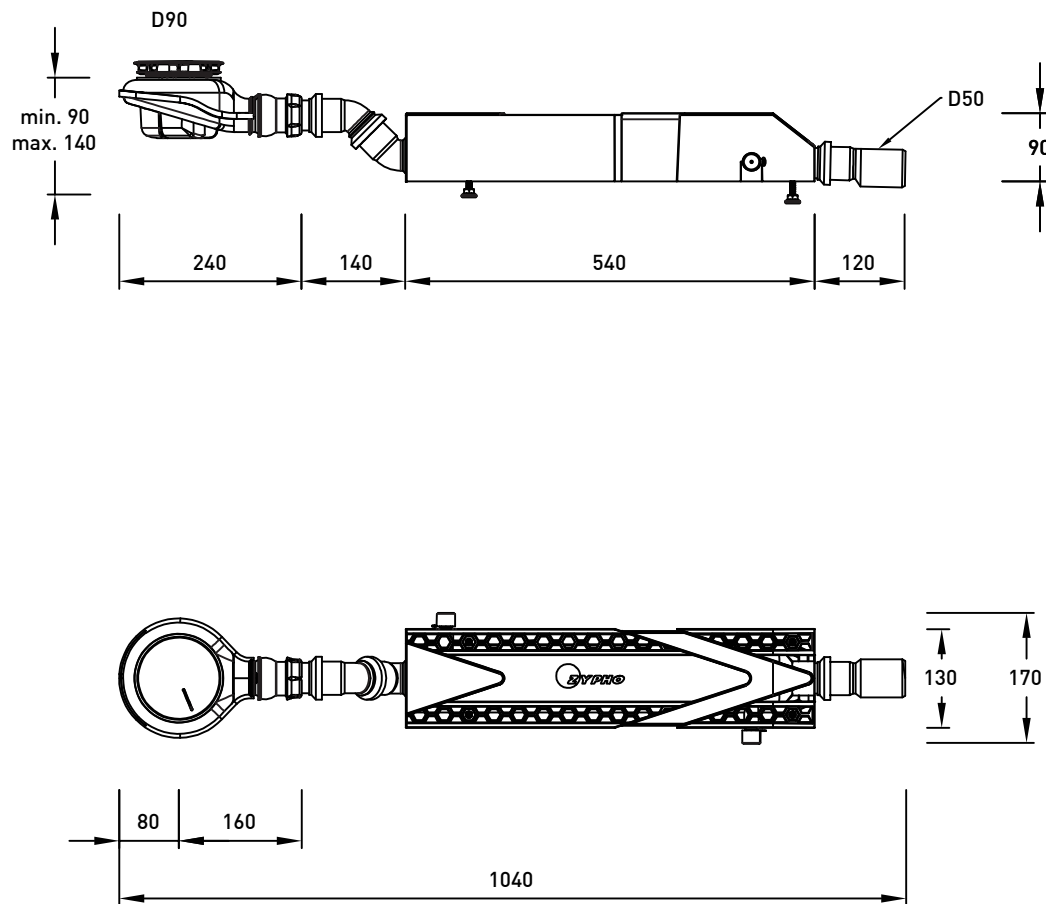

## ZYPHO iZi SHOWER TRAY

Zypho® iZi Shower Tray é compatível com todas as bases de duche de abertura standard de 90mm diâmetro, prevenindo que os odores saiam devido aos 50mm guarda de água. Propriedades inovadoras, como capacidade de filtragem extra + pés ajustáveis + serpentina de parede dupla, de acordo com EN1717 + melhoria no conforto na montagem e limpeza, garantem segurança absoluta à instalação, tanto para o instalador como para o utilizador.

SHOWER TRAY  
**izi**  
**30**  
HIGH FLOW  
REF ZYIZ30D10SV

SHOWER TRAY  
**izi**  
**40**  
ECO SHOWER  
REF ZYIZ40D10SV

Fácil de  
instalar

Fácil de  
limpar

Filtros de elevada  
performance

Sem baterias  
Sem eletricidade  
Sem cabos

# DESENHO TÉCNICO

SHOWER TRAY  
**izi**  
**30**  
HIGH FLOW  
REF ZYIZ30D10SV

SHOWER TRAY  
**izi**  
**40**  
ECO SHOWER  
REF ZYIZ40D10SV

	EMPRESA	Zypho, S.A.			
DESCRIÇÃO		Technical drawing			
PROJETO		Zypho iZi Shower Tray		DESIGNER J. Meliço	
DATA	TOLERÂNCIA	ESCALA	UNIDADES	VERSÃO	
20/04/20	+/- 2%	1:10	mm	MG_DTEN0220V1	