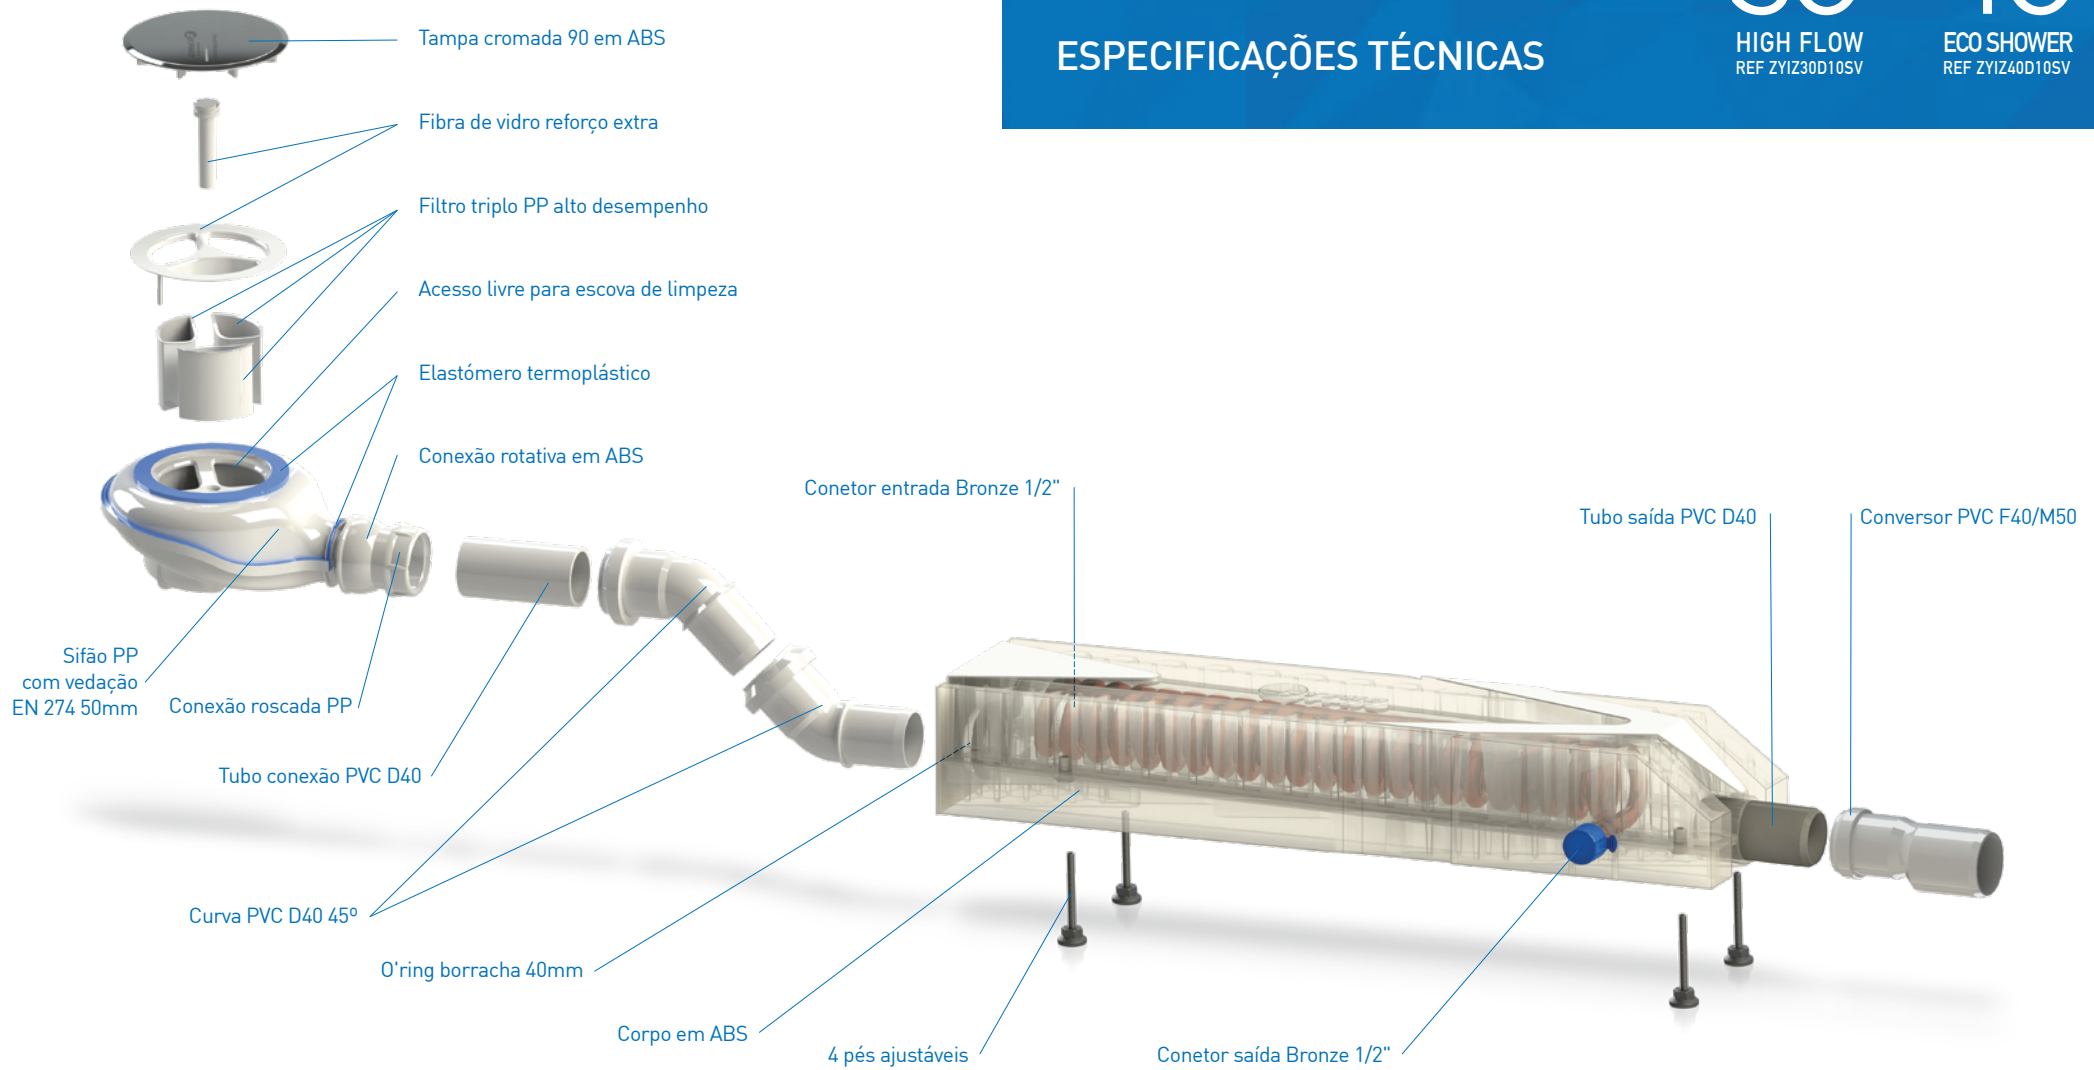

## ZYPHO iZi SHOWER TRAY

Zypho® iZi Shower Tray é compatível com todas as bases de duche de abertura standard de 90mm diâmetro, prevenindo que os odores saiam devido aos 50mm guarda de água. Propriedades inovadoras, como capacidade de filtragem extra + pés ajustáveis + serpentina de parede dupla, de acordo com EN1717 + melhoria no conforto na montagem e limpeza, garantem segurança absoluta à instalação, tanto para o instalador como para o utilizador.

SHOWER TRAY  
**izi**  
**30**  
HIGH FLOW  
REF ZYIZ30D10SV

SHOWER TRAY  
**izi**  
**40**  
ECO SHOWER  
REF ZYIZ40D10SV

Fácil de  
instalar

Fácil de  
limpar

Filtros de elevada  
performance

Sem baterias  
Sem eletricidade  
Sem cabos

# DESENHO TÉCNICO

SHOWER TRAY  
**izi**  
**30**  
HIGH FLOW  
REF ZYIZ30D10SV

SHOWER TRAY  
**izi**  
**40**  
ECO SHOWER  
REF ZYIZ40D10SV

	EMPRESA	Zypho, S.A.			
DESCRIÇÃO		Technical drawing			
PROJETO		Zypho iZi Shower Tray		DESIGNER J. Meliço	
DATA	TOLERÂNCIA	ESCALA	UNIDADES	VERSÃO	
20/04/20	+/- 2%	1:10	mm	MG_DTEN0220V1	