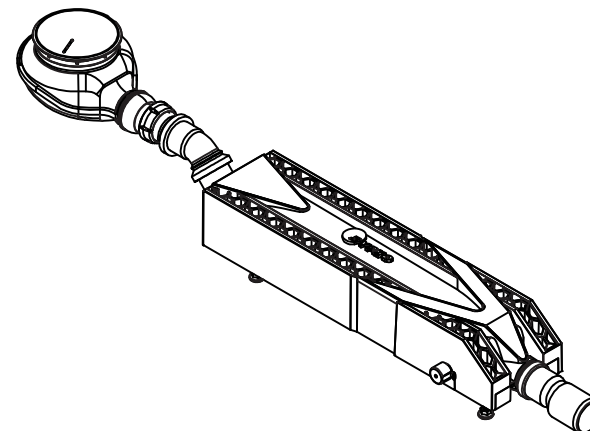

## ZYPHO iZi SHOWER TRAY

Zypho® iZi Shower Tray é compatível com todas as bases de duche de abertura standard de 90mm diâmetro, prevenindo que os odores saiam devido aos 50mm guarda de água. Propriedades inovadoras, como capacidade de filtragem extra + pés ajustáveis + serpentina de parede dupla, de acordo com EN1717 + melhoria no conforto na montagem e limpeza, garantem segurança absoluta à instalação, tanto para o instalador como para o utilizador.

SHOWER TRAY  
**izi**  
**30**  
HIGH FLOW  
REF ZYIZ30D10SV

SHOWER TRAY  
**izi**  
**40**  
ECO SHOWER  
REF ZYIZ40D10SV

Fácil de  
instalar

Fácil de  
limpar

Filtros de elevada  
performance

Sem baterias  
Sem eletricidade  
Sem cabos

# DESENHO TÉCNICO

SHOWER TRAY  
**izi**  
**30**  
HIGH FLOW  
REF ZYIZ30D10SV

SHOWER TRAY  
**izi**  
**40**  
ECO SHOWER  
REF ZYIZ40D10SV

	EMPRESA	Zypho, S.A.			
DESCRIÇÃO		Technical drawing			
PROJETO		Zypho iZi Shower Tray		DESIGNER J. Meliço	
DATA	TOLERÂNCIA	ESCALA	UNIDADES	VERSÃO	
20/04/20	+/- 2%	1:10	mm	MG_DTEN0220V1	