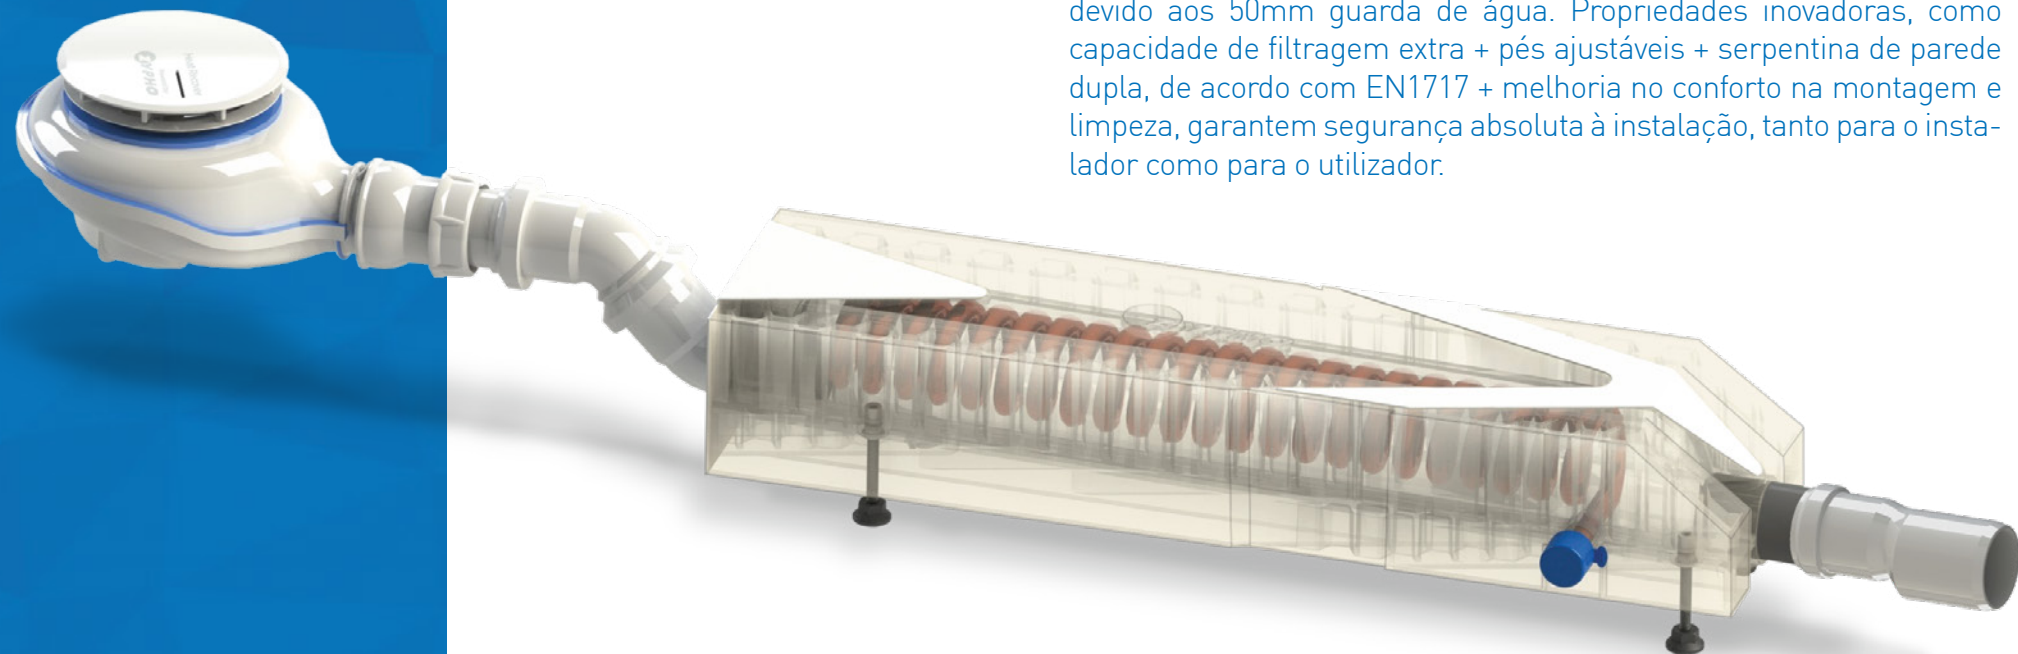

## ZYPHO iZi SHOWER TRAY

Zypho® iZi Shower Tray é compatível com todas as bases de duche de abertura standard de 90mm diâmetro, prevenindo que os odores saiam devido aos 50mm guarda de água. Propriedades inovadoras, como capacidade de filtragem extra + pés ajustáveis + serpentina de parede dupla, de acordo com EN1717 + melhoria no conforto na montagem e limpeza, garantem segurança absoluta à instalação, tanto para o instalador como para o utilizador.

SHOWER TRAY  
**izi**  
**30**  
HIGH FLOW  
REF ZYIZ30D10SV

SHOWER TRAY  
**izi**  
**40**  
ECO SHOWER  
REF ZYIZ40D10SV

Fácil de  
instalar

Fácil de  
limpar

Filtros de elevada  
performance

Sem baterias  
Sem eletricidade  
Sem cabos