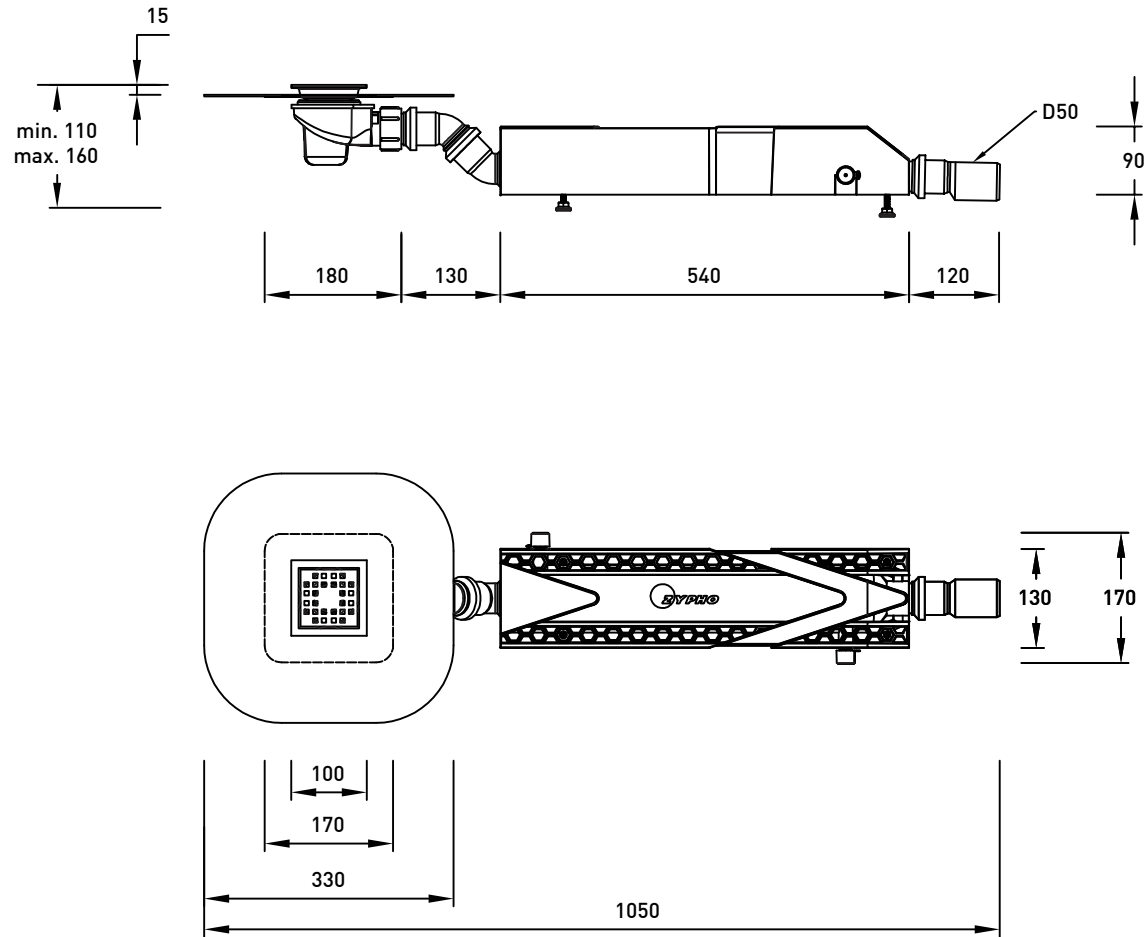

## ZYPHO iZi SQUARE DRAIN

Zypho® iZi Square Drain est une solution pour les installations des douches au sol, avec un design contemporaine de drain carré de haute qualité, comprenant un drain Geberit, empêchant les odeurs de monter avec son garde-eau de 50 mm. Des propriétés innovatrices tel qu'une capacité de filtration supplémentaire + pieds réglables + bobine à double paroi selon EN 1717 + confort amélioré lors du montage et du nettoyage, confèrent une sécurité absolue à l'installation, tant pour l'installateur que pour l'utilisateur.

## SPÉCIFICATIONS TECHNIQUES

SQUARE DRAIN  
**izi**  
**30**  
HIGH FLOW  
REF ZYIZ30D10L1

SQUARE DRAIN  
**izi**  
**40**  
ECO SHOWER  
REF ZYIZ40D10L1

DESSIN TECHNIQUE

SQUARE DRAIN  
**izi**  
**30**  
HIGH FLOW  
REF ZYIZ30D10L1

SQUARE DRAIN  
**izi**  
**40**  
ECO SHOWER  
REF ZYIZ40D10L1

	ENTREPRISE	Zypho, S.A.		
DESCRIPTION	Dessin technique			
PROJET	Zypho iZi Square Drain		DESIGNER	J. Meliço
DATE	TOLÉRANCE	ÉCHELLE	UNITÉS	VERSION
20/04/20	+/- 2%	1:10	mm	MG_DTEN0520V1