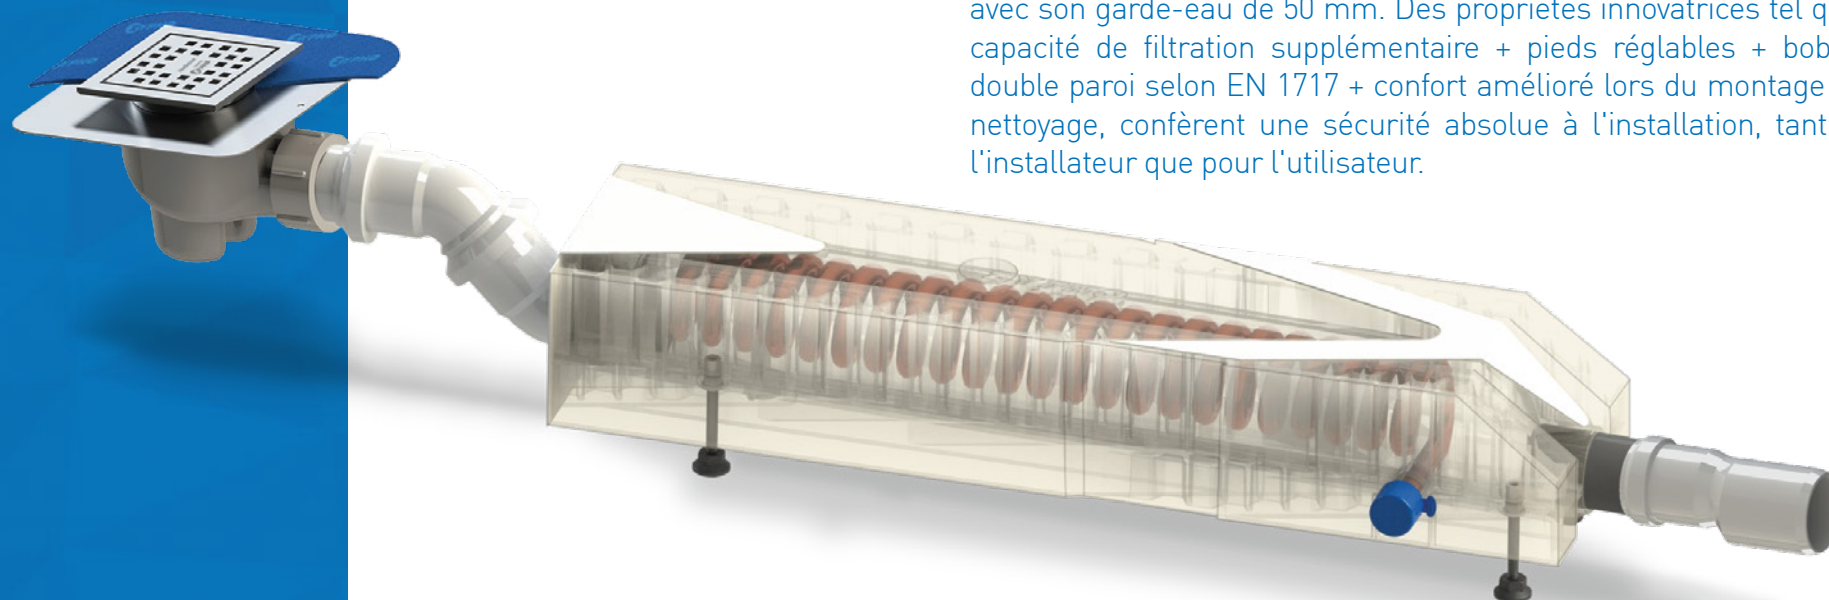

## ZYPHO iZi SQUARE DRAIN

Zypho® iZi Square Drain est une solution pour les installations des douches au sol, avec un design contemporaine de drain carré de haute qualité, comprenant un drain Geberit, empêchant les odeurs de monter avec son garde-eau de 50 mm. Des propriétés innovatrices tel qu'une capacité de filtration supplémentaire + pieds réglables + bobine à double paroi selon EN 1717 + confort amélioré lors du montage et du nettoyage, confèrent une sécurité absolue à l'installation, tant pour l'installateur que pour l'utilisateur.

SQUARE DRAIN  
**izi**  
**30**  
HIGH FLOW  
REF ZYIZ30D10L1

SQUARE DRAIN  
**izi**  
**40**  
ECO SHOWER  
REF ZYIZ40D10L1

Facile à installer

Facile à nettoyer

Filtres d'haute performance

Pas d'alimentation électrique.  
Pas de piles.  
Pas de fils.