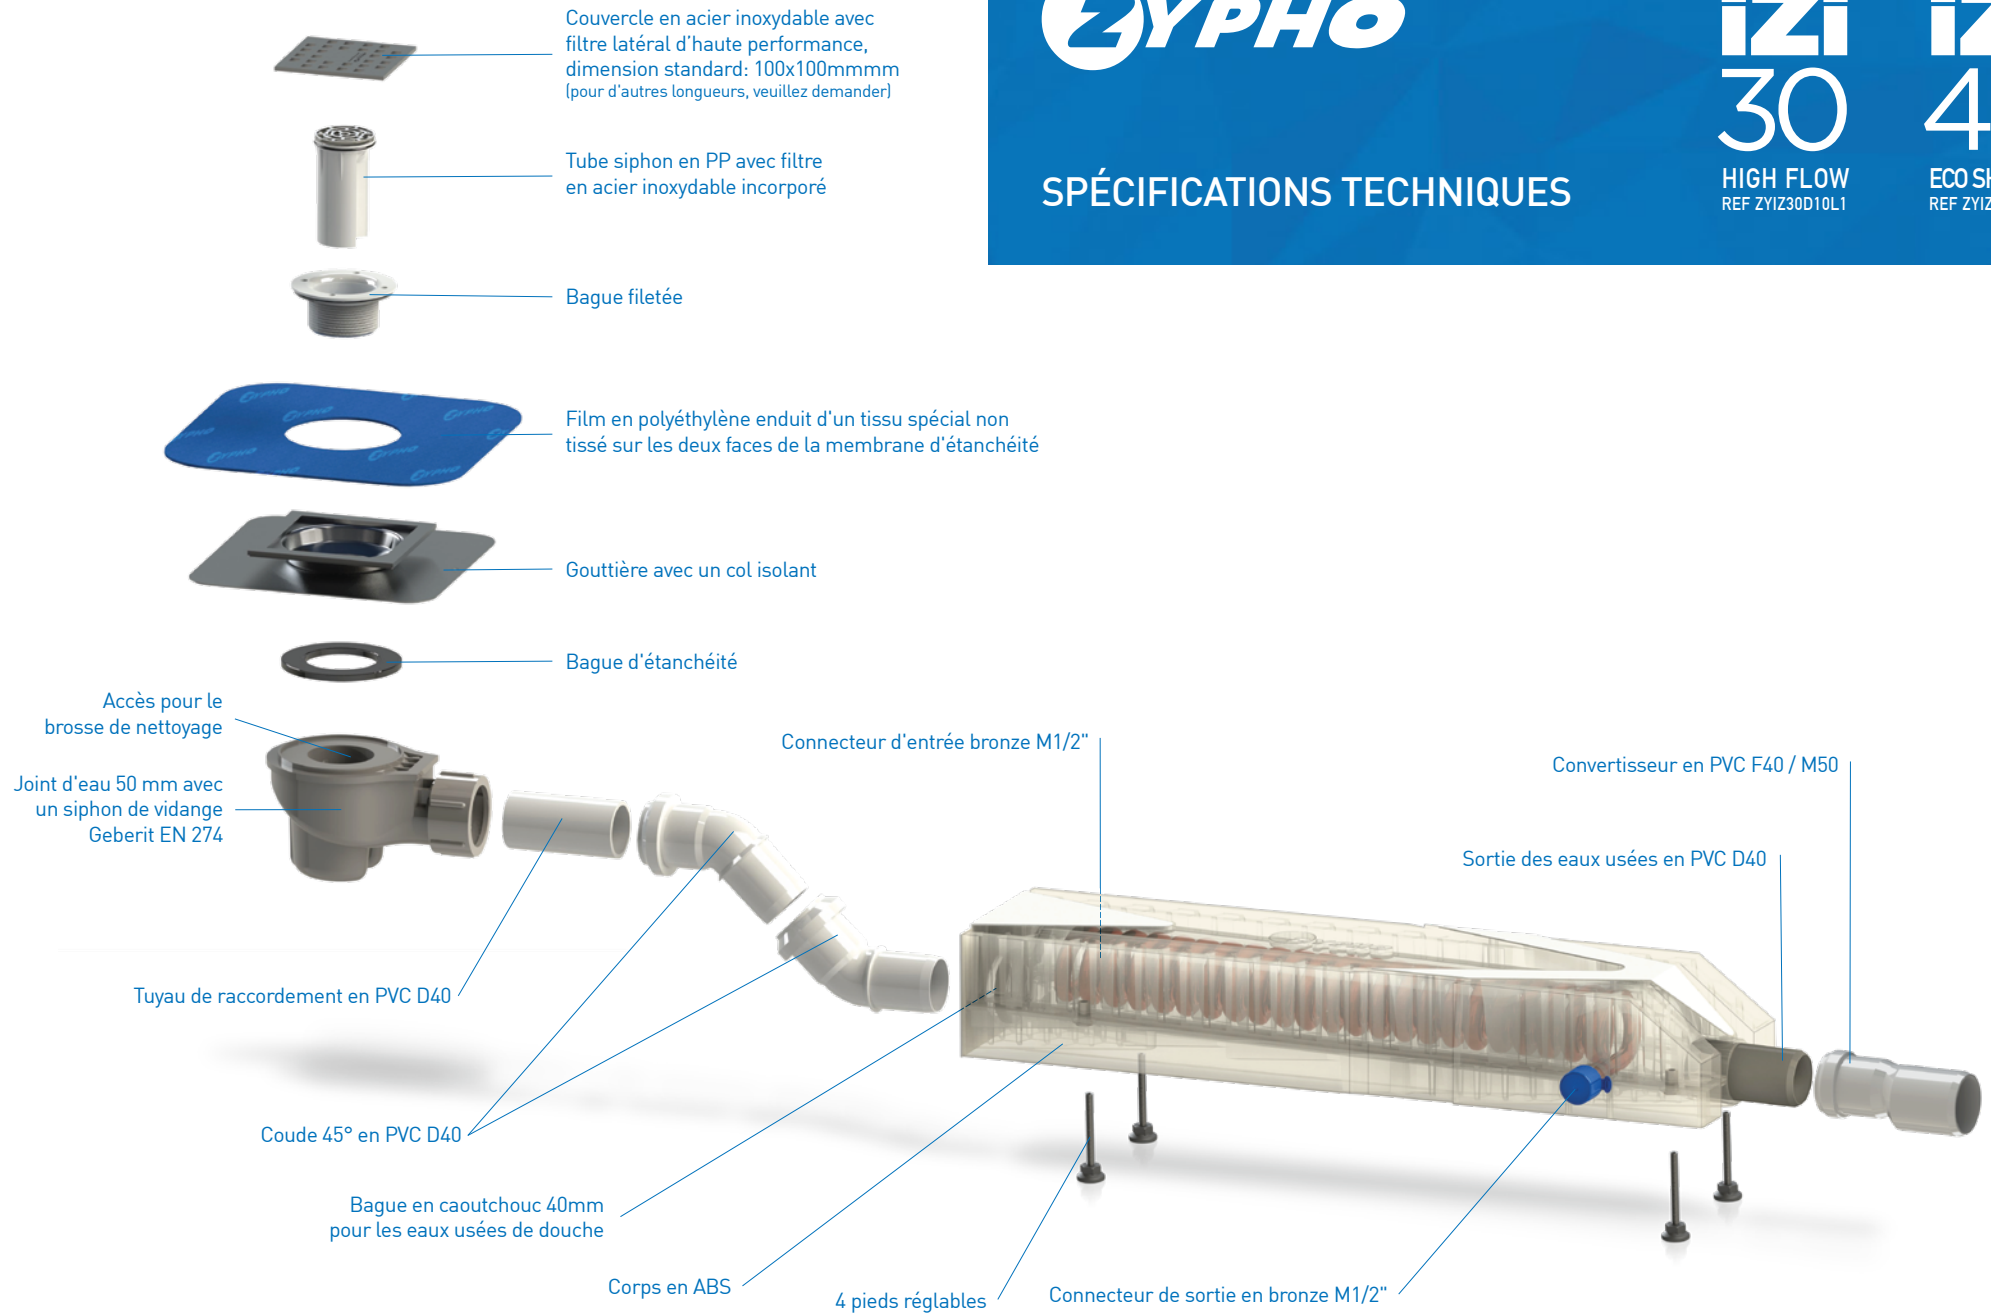

## ZYPHO iZi SQUARE DRAIN

Zypho® iZi Square Drain est une solution pour les installations des douches au sol, avec un design contemporaine de drain carré de haute qualité, comprenant un drain Geberit, empêchant les odeurs de monter avec son garde-eau de 50 mm. Des propriétés innovatrices tel qu'une capacité de filtration supplémentaire + pieds réglables + bobine à double paroi selon EN 1717 + confort amélioré lors du montage et du nettoyage, confèrent une sécurité absolue à l'installation, tant pour l'installateur que pour l'utilisateur.

SQUARE DRAIN  
**izi**  
**30**  
HIGH FLOW  
REF ZYIZ30D10L1

SQUARE DRAIN  
**izi**  
**40**  
ECO SHOWER  
REF ZYIZ40D10L1

Facile à installer

Facile à nettoyer

Filtres d'haute performance

Pas d'alimentation électrique.  
Pas de piles.  
Pas de fils.

## SPÉCIFICATIONS TECHNIQUES

SQUARE DRAIN  
**izi**  
**30**  
HIGH FLOW  
REF ZYIZ30D10L1

SQUARE DRAIN  
**izi**  
**40**  
ECO SHOWER  
REF ZYIZ40D10L1

DESSIN TECHNIQUE

SQUARE DRAIN  
**izi**  
**30**  
HIGH FLOW  
REF ZYIZ30D10L1

SQUARE DRAIN  
**izi**  
**40**  
ECO SHOWER  
REF ZYIZ40D10L1

	ENTREPRISE	Zypho, S.A.		
DESCRIPTION	Dessin technique			
PROJET	Zypho iZi Square Drain		DESIGNER	J. Meliço
DATE	TOLÉRANCE	ÉCHELLE	UNITÉS	VERSION
20/04/20	+/- 2%	1:10	mm	MG_DTEN0520V1