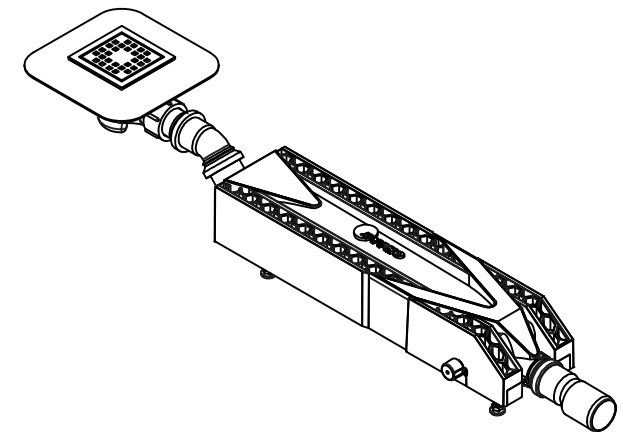

DESSIN TECHNIQUE

SQUARE DRAIN
izi
30
HIGH FLOW
REF ZYIZ30D10L1

SQUARE DRAIN
izi
40
ECO SHOWER
REF ZYIZ40D10L1

	ENTREPRISE	Zypho, S.A.		
DESCRIPTION	Dessin technique			
PROJET	Zypho iZi Square Drain		DESIGNER	J. Meliço
DATE	TOLÉRANCE	ÉCHELLE	UNITÉS	VERSION
20/04/20	+/- 2%	1:10	mm	MG_DTEN0520V1