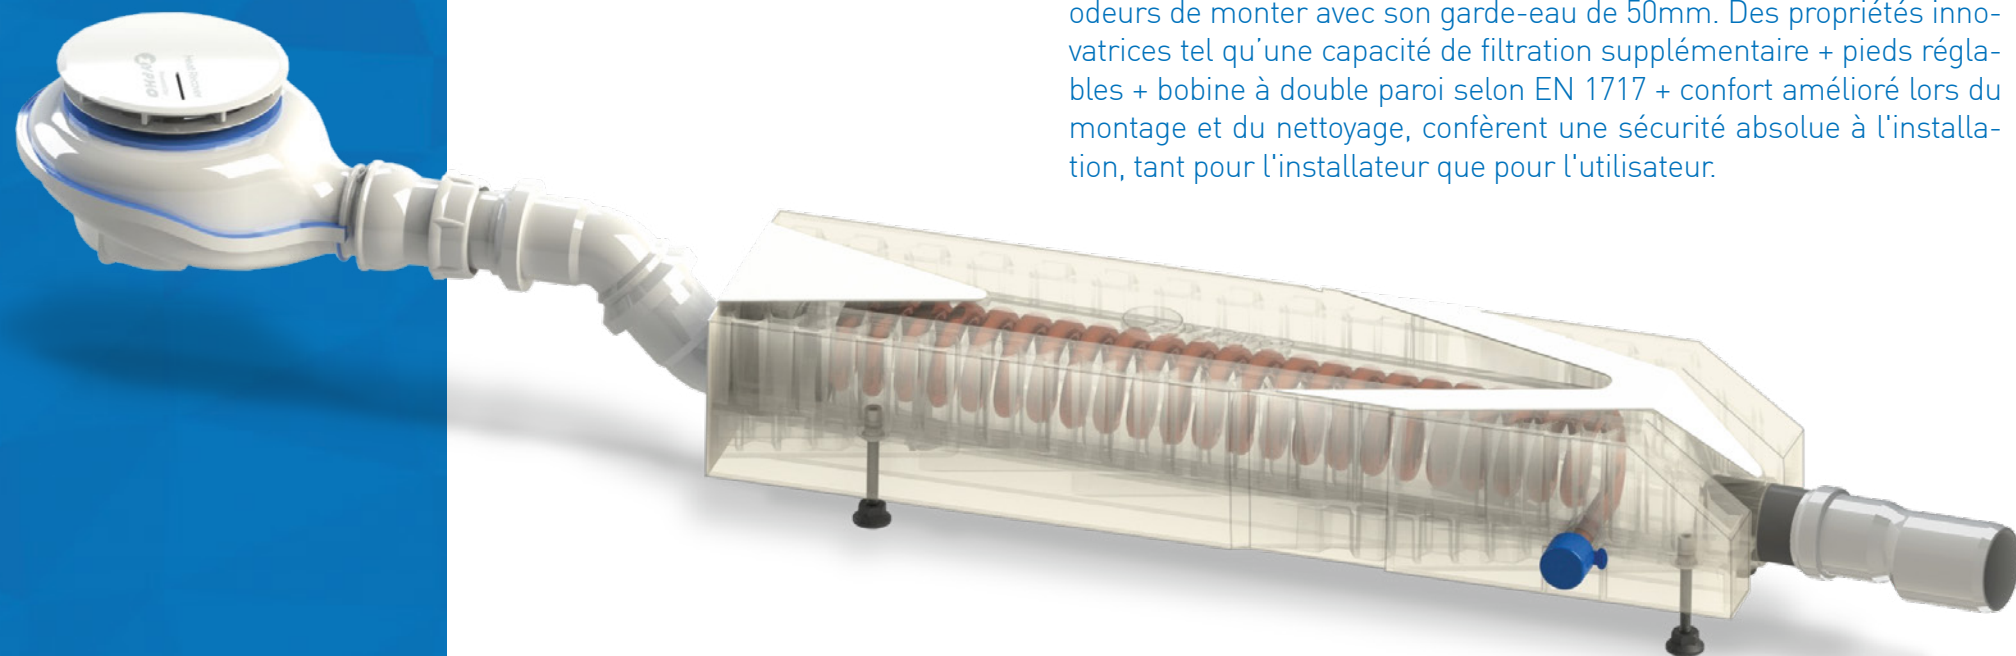

## ZYPHO iZi SHOWER TRAY

Le ZypHo® iZi Shower Tray est compatible avec tous les autres receveurs de douche avec un trou de diamètre standard 90, empêchant les odeurs de monter avec son garde-eau de 50mm. Des propriétés innovatrices tel qu'une capacité de filtration supplémentaire + pieds réglables + bobine à double paroi selon EN 1717 + confort amélioré lors du montage et du nettoyage, confèrent une sécurité absolue à l'installation, tant pour l'installateur que pour l'utilisateur.

Facile  
à installer

Prévention contre  
la Légionellose

Facile  
à nettoyer

jusqu'à 40% d'efficacité  
énergétique

Filtres d'haute  
performance

5 ans  
garantie

Pas d'alimentation électrique.  
Pas de piles.  
Pas de fils.