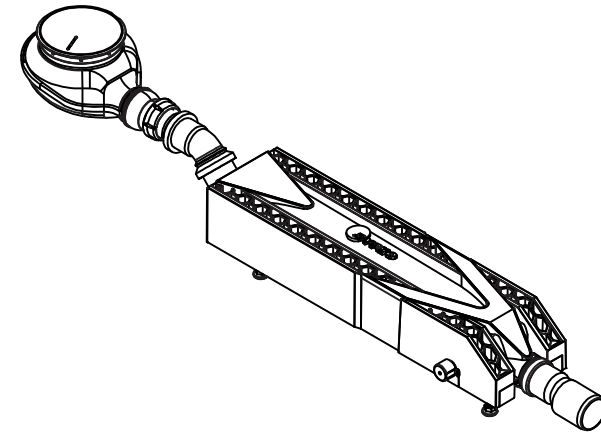

## ZYPHO iZi SHOWER TRAY

Le ZypHo® iZi Shower Tray est compatible avec tous les autres receveurs de douche avec un trou de diamètre standard 90, empêchant les odeurs de monter avec son garde-eau de 50mm. Des propriétés innovatrices tel qu'une capacité de filtration supplémentaire + pieds réglables + bobine à double paroi selon EN 1717 + confort amélioré lors du montage et du nettoyage, confèrent une sécurité absolue à l'installation, tant pour l'installateur que pour l'utilisateur.

Plus de 15 000 installations  
dans le monde entier

SHOWER TRAY  
**izi**  
**30**  
HIGH FLOW  
REF ZYIZ30D10SV

SHOWER TRAY  
**izi**  
**40**  
ECO SHOWER  
REF ZYIZ40D10SV

DESSIN TECHNIQUE

SHOWER TRAY  
**izi**  
**30**  
HIGH FLOW  
REF ZYIZ30D10SV

SHOWER TRAY  
**izi**  
**40**  
ECO SHOWER  
REF ZYIZ40D10SV

	ENTREPRISE	Zypho, S.A.		
DESCRIPTION	Dessin Technique			
PROJET	Zypho iZi Shower Tray		DESIGNER	J. Meliço
DATE	TOLÉRANCE	ÉCHELLE	UNITÉS	VERSION
20/04/20	+/- 2%	1:10	mm	MG_DTEN0220V1