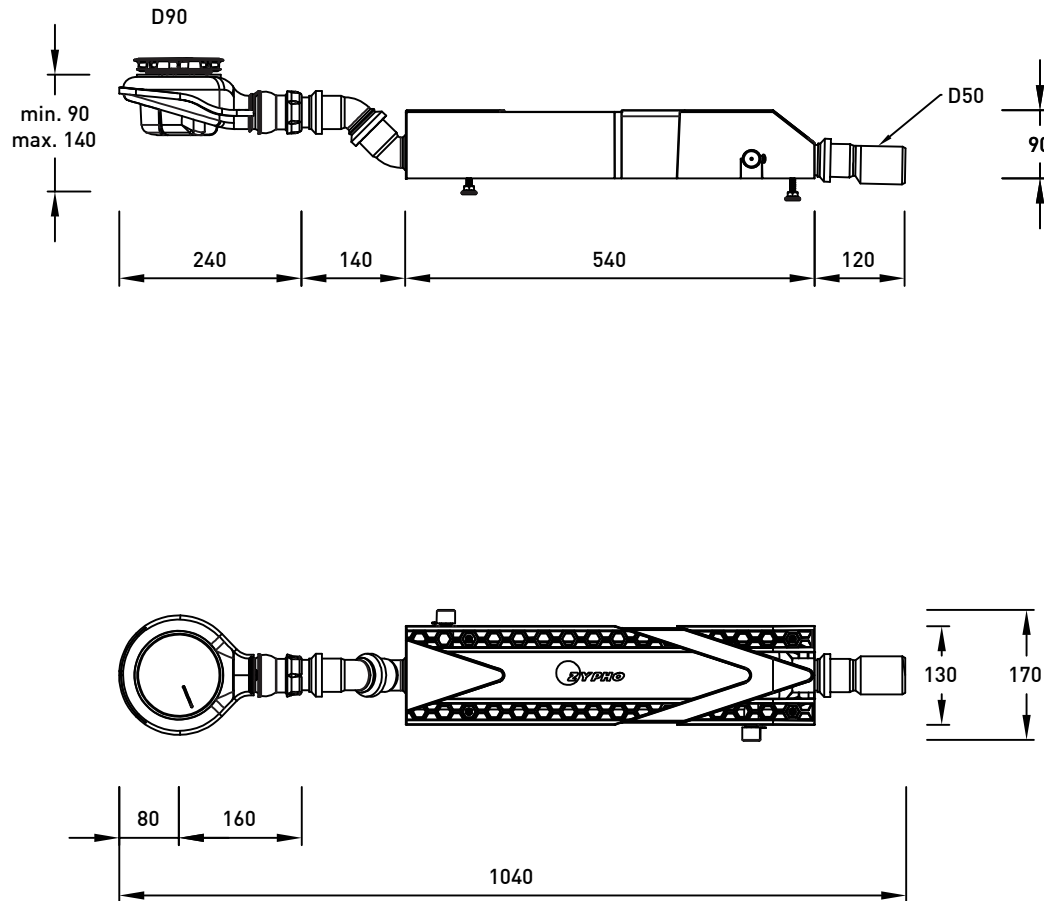

## ZYPHO iZi SHOWER TRAY

Le ZypHo® iZi Shower Tray est compatible avec tous les autres receveurs de douche avec un trou de diamètre standard 90, empêchant les odeurs de monter avec son garde-eau de 50mm. Des propriétés innovatrices tel qu'une capacité de filtration supplémentaire + pieds réglables + bobine à double paroi selon EN 1717 + confort amélioré lors du montage et du nettoyage, confèrent une sécurité absolue à l'installation, tant pour l'installateur que pour l'utilisateur.

Plus de 15 000 installations  
dans le monde entier

SHOWER TRAY  
**izi**  
**30**  
HIGH FLOW  
REF ZYIZ30D10SV

SHOWER TRAY  
**izi**  
**40**  
ECO SHOWER  
REF ZYIZ40D10SV

DESSIN TECHNIQUE

SHOWER TRAY  
**izi**  
**30**  
HIGH FLOW  
REF ZYIZ30D10SV

SHOWER TRAY  
**izi**  
**40**  
ECO SHOWER  
REF ZYIZ40D10SV

	ENTREPRISE	Zypho, S.A.		
DESCRIPTION	Dessin Technique			
PROJET	Zypho iZi Shower Tray		DESIGNER	J. Meliço
DATE	TOLÉRANCE	ÉCHELLE	UNITÉS	VERSION
20/04/20	+/- 2%	1:10	mm	MG_DTEN0220V1