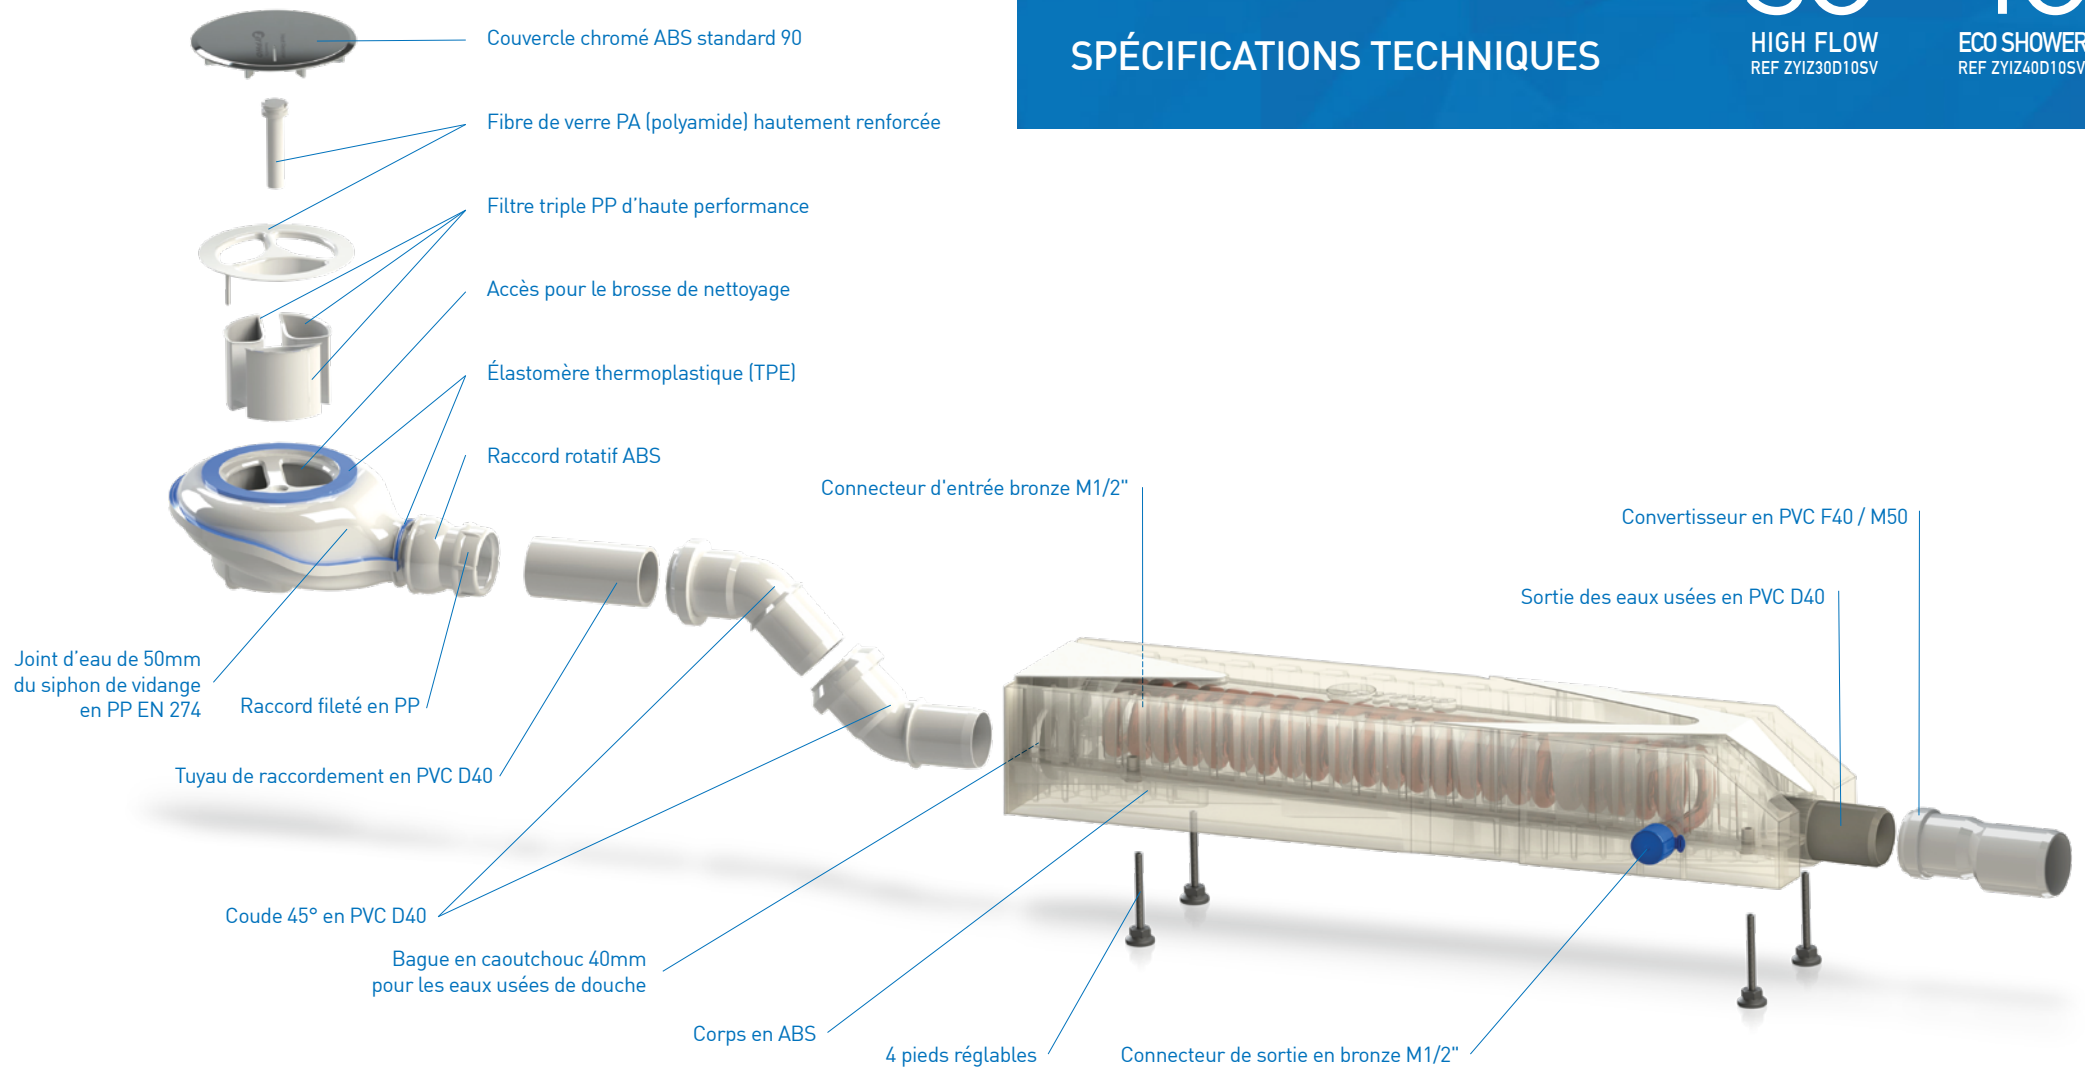

## ZYPHO iZi SHOWER TRAY

Le ZypHo® iZi Shower Tray est compatible avec tous les autres receveurs de douche avec un trou de diamètre standard 90, empêchant les odeurs de monter avec son garde-eau de 50mm. Des propriétés innovatrices tel qu'une capacité de filtration supplémentaire + pieds réglables + bobine à double paroi selon EN 1717 + confort amélioré lors du montage et du nettoyage, confèrent une sécurité absolue à l'installation, tant pour l'installateur que pour l'utilisateur.

Facile  
à installer

Prévention contre  
la Légionellose

Facile  
à nettoyer

jusqu'à 40% d'efficacité  
énergétique

Filtres d'haute  
performance

5 ans  
garantie

Pas d'alimentation électrique.  
Pas de piles.  
Pas de fils.

Plus de 15 000 installations  
dans le monde entier

SHOWER TRAY  
**izi**  
**30**  
HIGH FLOW  
REF ZYIZ30D10SV

SHOWER TRAY  
**izi**  
**40**  
ECO SHOWER  
REF ZYIZ40D10SV

DESSIN TECHNIQUE

SHOWER TRAY  
**izi**  
**30**  
HIGH FLOW  
REF ZYIZ30D10SV

SHOWER TRAY  
**izi**  
**40**  
ECO SHOWER  
REF ZYIZ40D10SV

	ENTREPRISE	Zypho, S.A.		
DESCRIPTION	Dessin Technique			
PROJET	Zypho iZi Shower Tray		DESIGNER	J. Meliço
DATE	TOLÉRANCE	ÉCHELLE	UNITÉS	VERSION
20/04/20	+/- 2%	1:10	mm	MG_DTEN0220V1